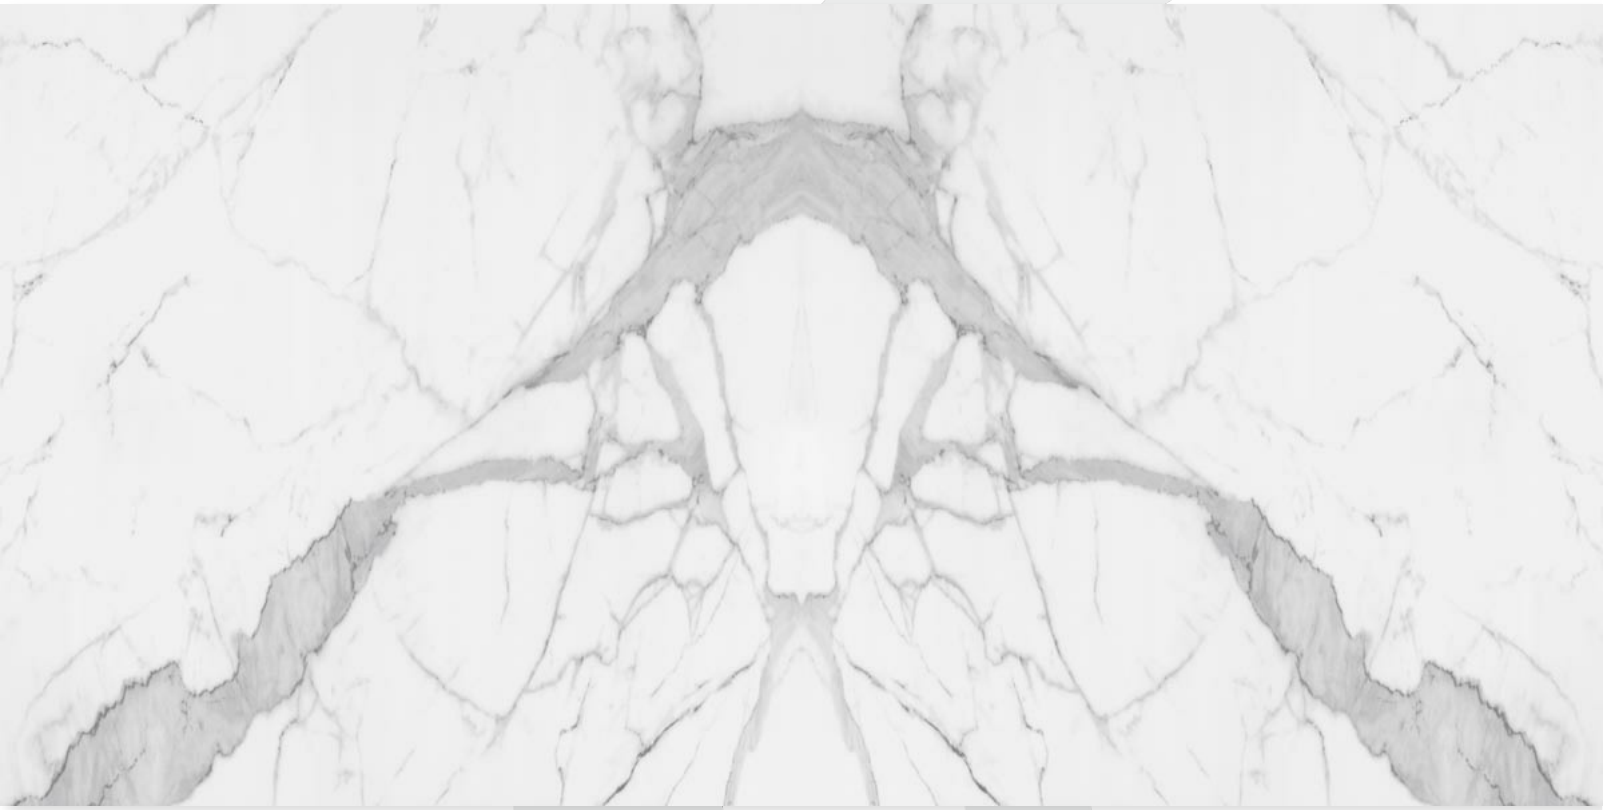

## BM PEARL LUCIDO

Size  
**600 X 1200 MM**

Finish  
**Glossy**

Random  
**1**

**BM SUPREME STATUARIO**