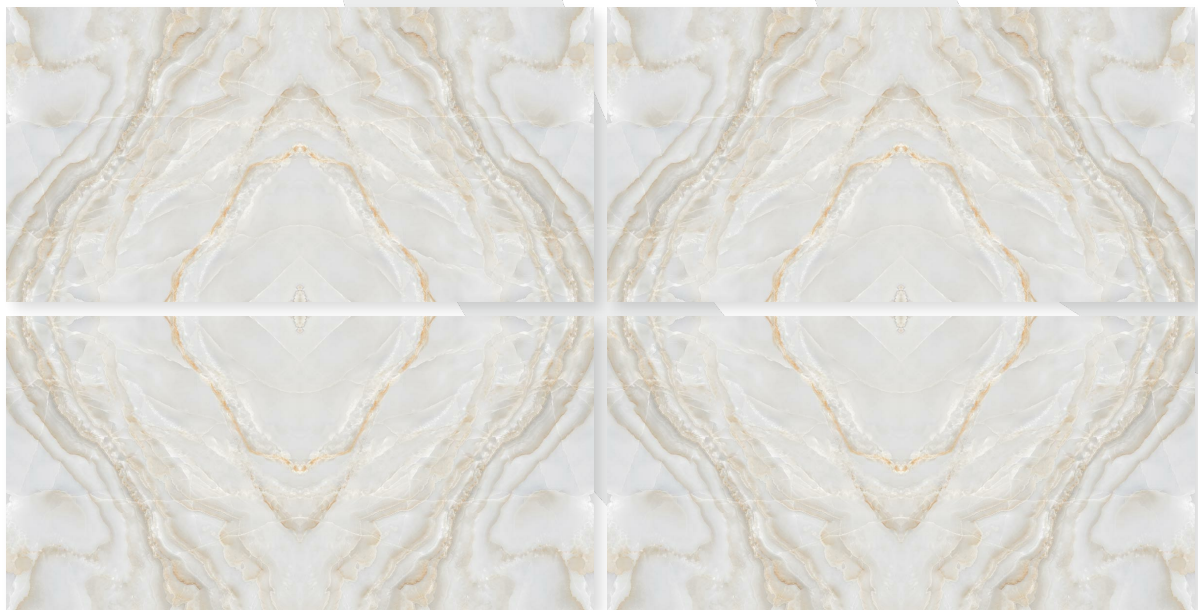

BM PEARL LUCIDO

Size
600 X 1200 MM

Finish
Glossy

Random
1