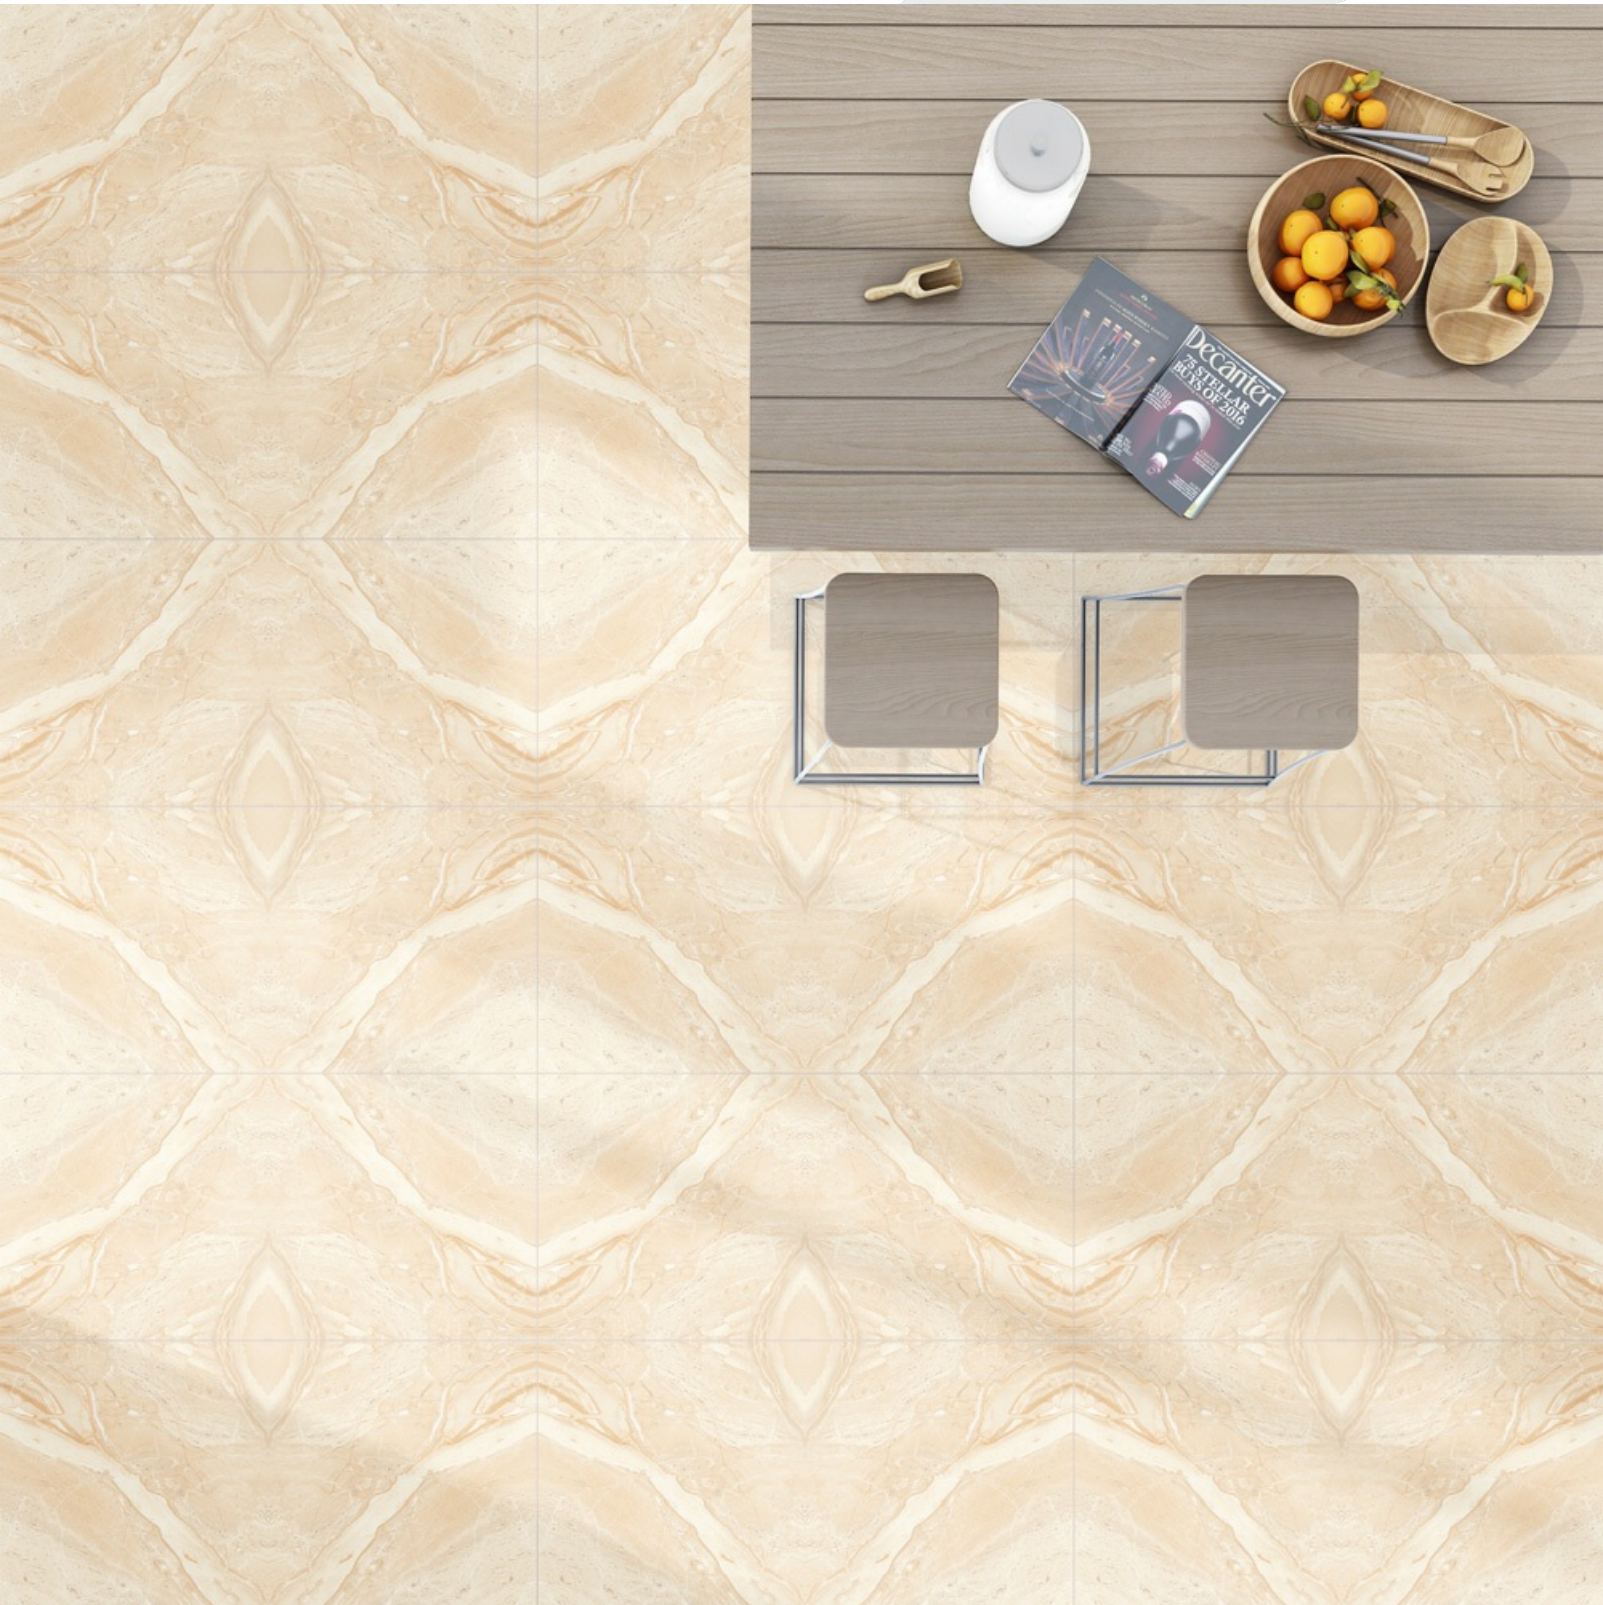

## **BM CARRARA NEO**

Size  
**600 X 1200 MM**

Finish  
**Glossy**

Random  
**1**

**BM DYNA SUPREME**