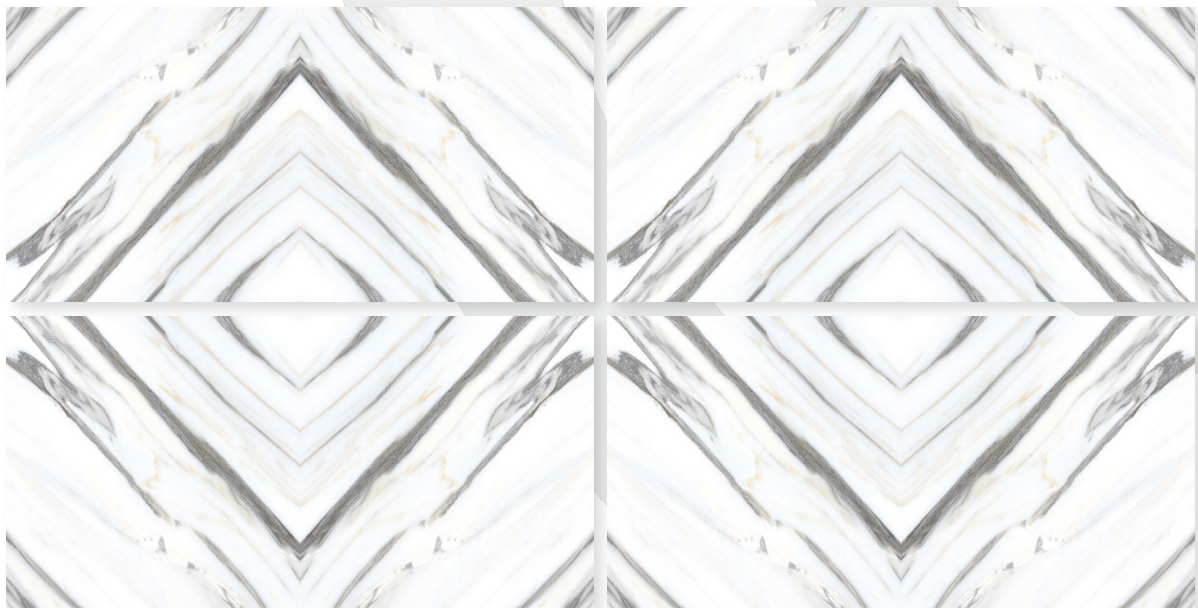

## BM GLORIOUS WHITE

Size  
**600 X 1200 MM**

Finish  
**Glossy**

Random  
**1**

**BM GRONZA WHITE**