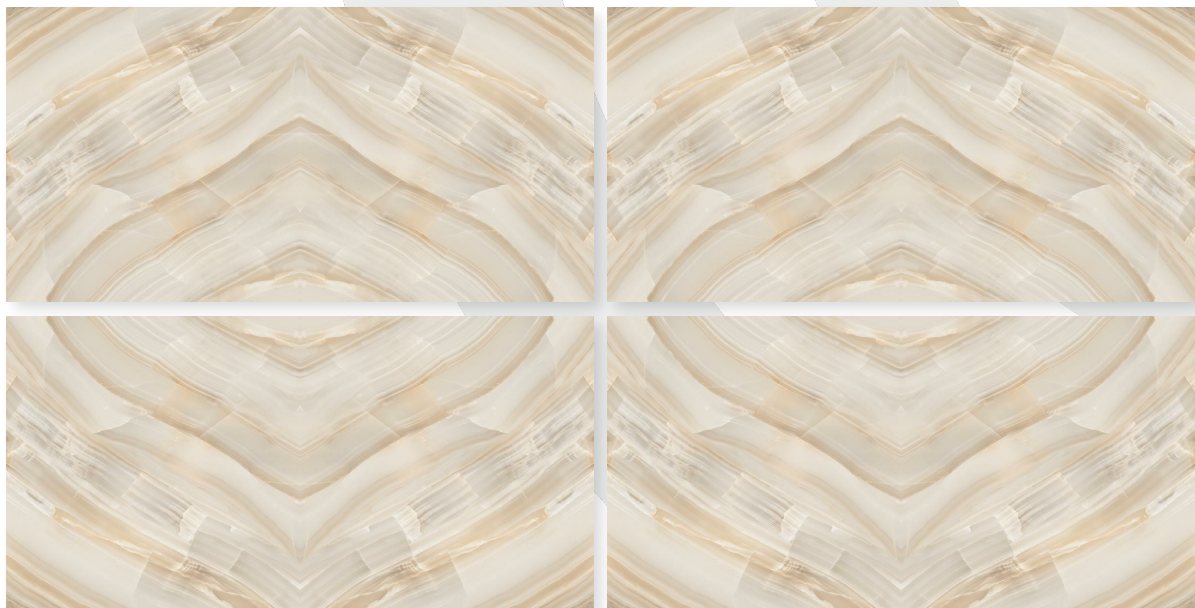

BM ELIZA BEIGE

Size
600 X 1200 MM

Finish
Glossy

Random
1