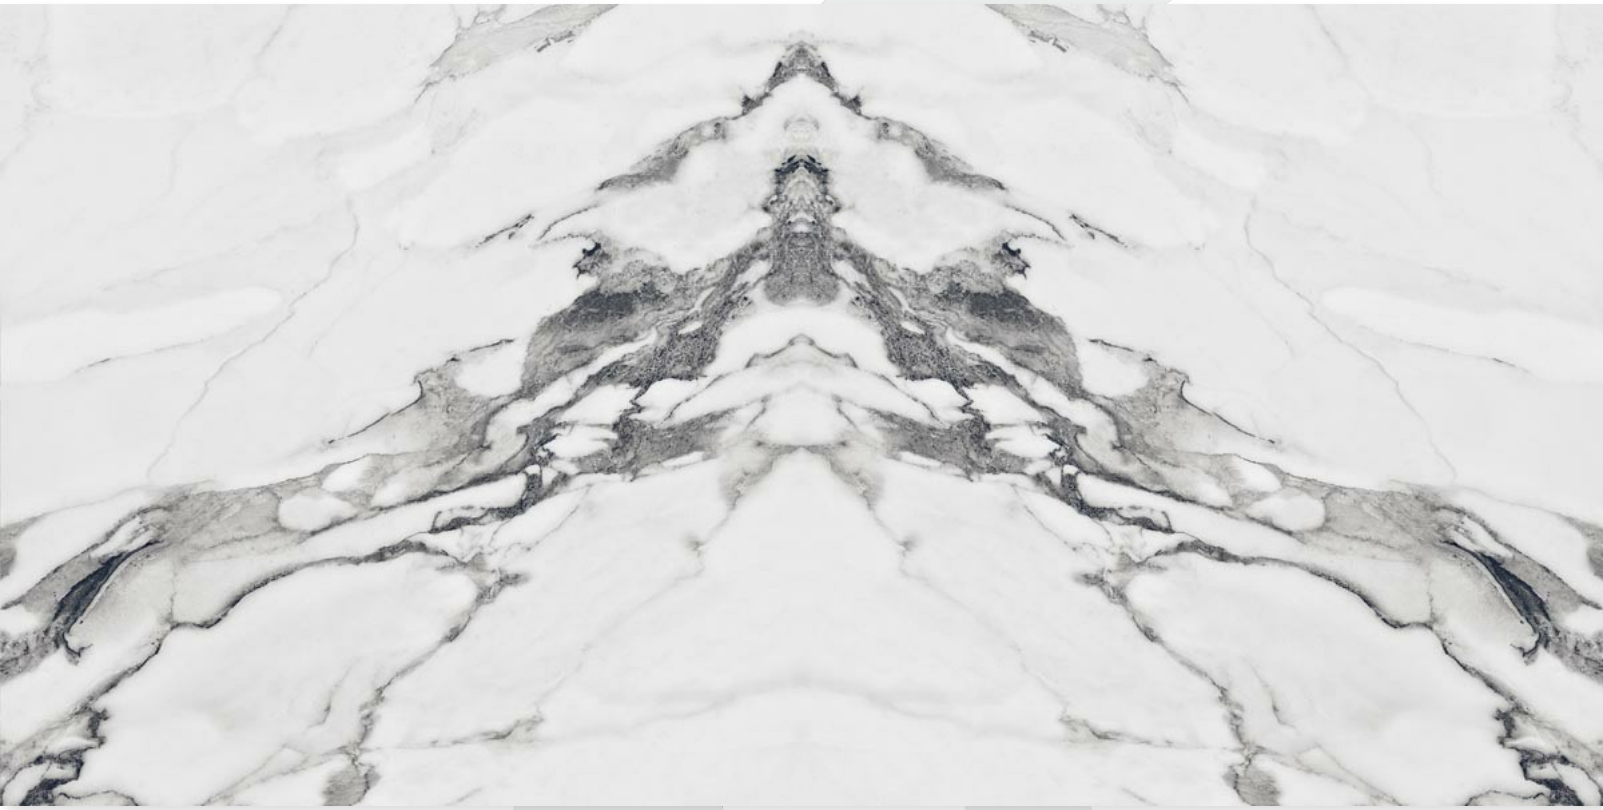

## BM BETEL WHITE

Size  
600 X 1200 MM

Finish  
Glossy

Random  
1

**BM BETHANY BLUE**