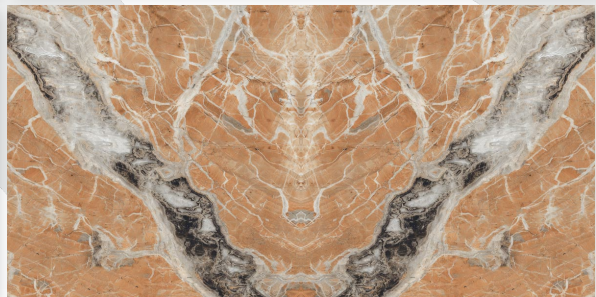

## BM MARIAN BROWN

Size  
600 X 1200 MM

Finish  
Glossy

Random  
1

**BM MARMİ BIANCO**