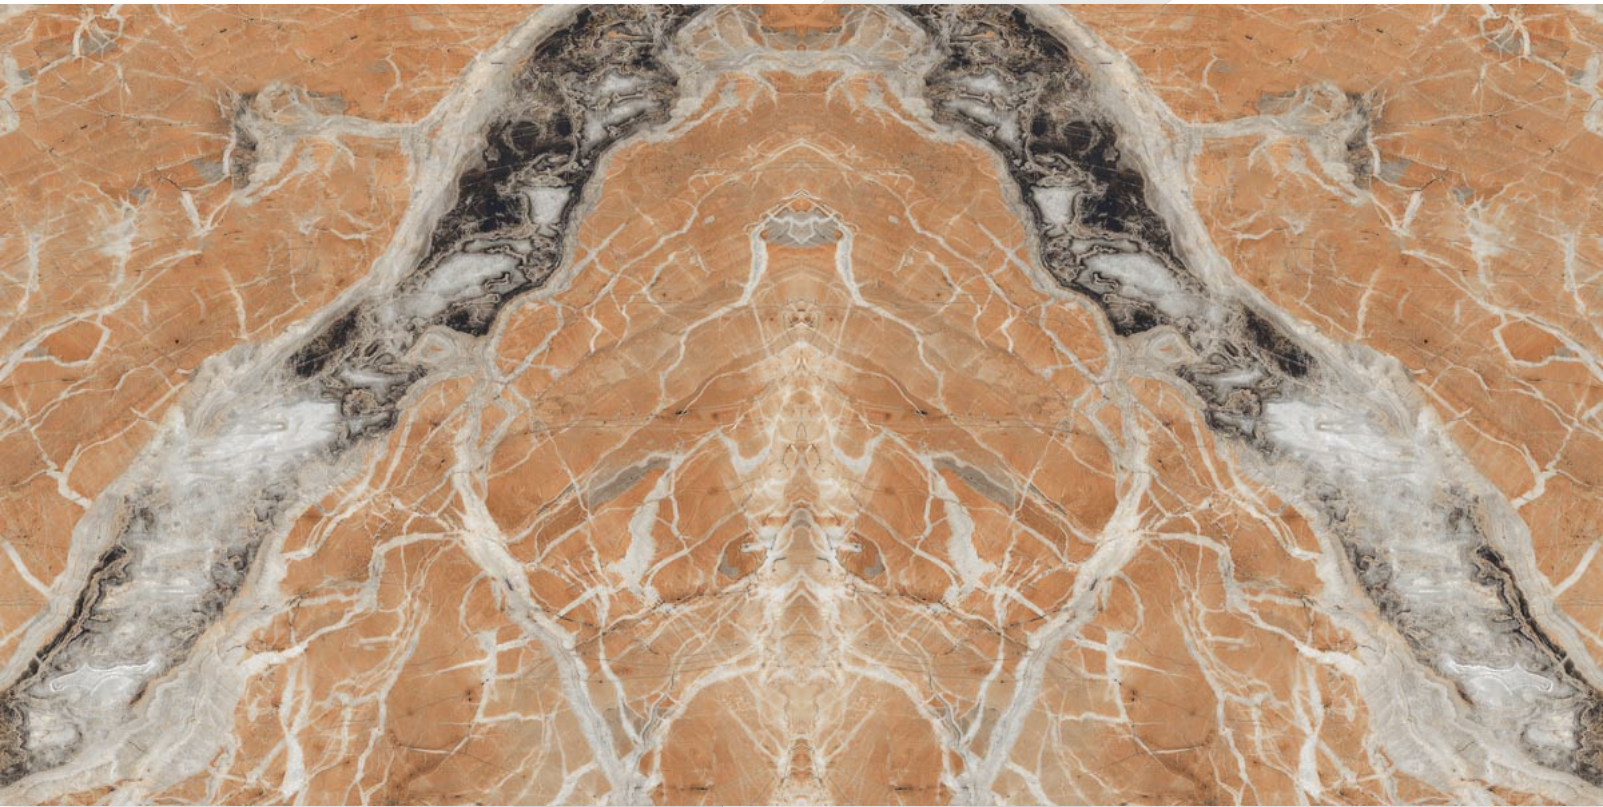

## BM MARIAN BROWN

Size  
600 X 1200 MM

Finish  
Glossy

Random  
1

**BM MARMİ BIANCO**