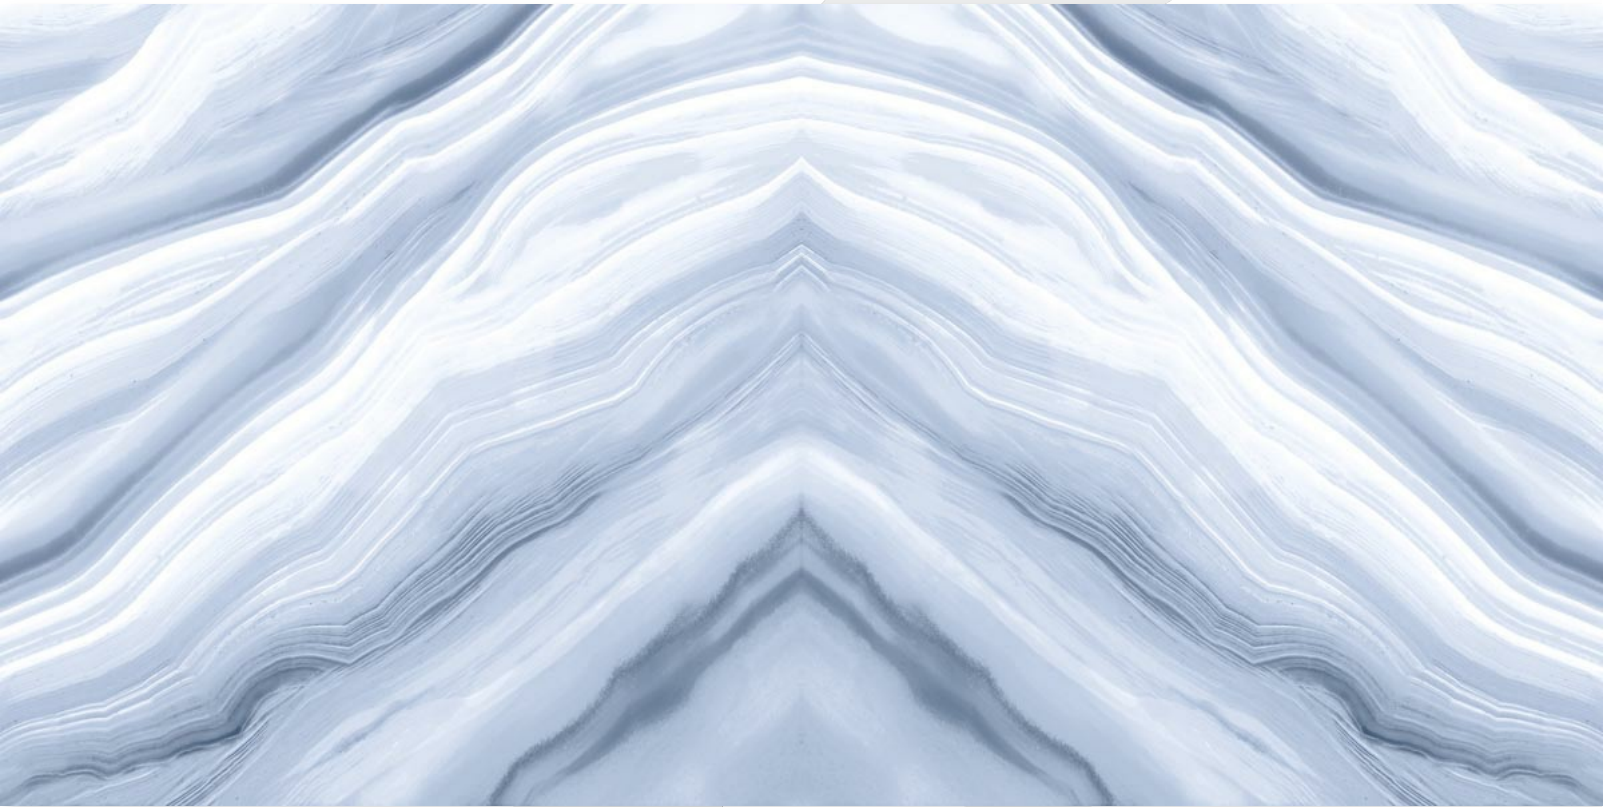

## BM BETEL WHITE

Size  
600 X 1200 MM

Finish  
Glossy

Random  
1

**BM BETHANY BLUE**